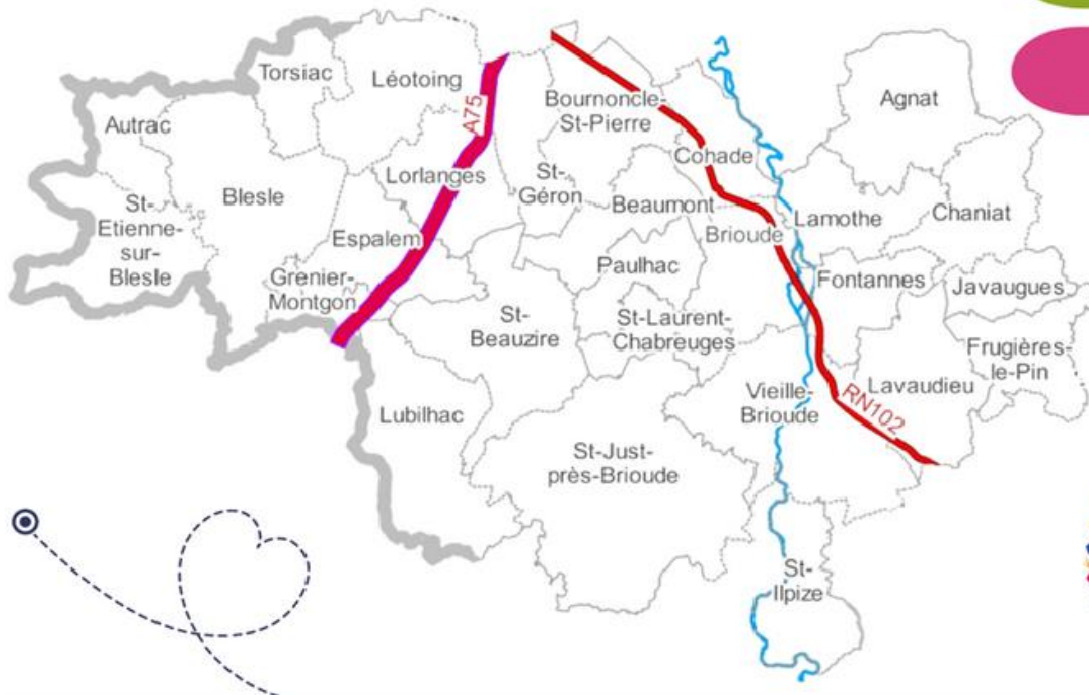

le B-BUS

UN ACCOMPAGNEMENT À VOTRE PORTE
une fois par mois dans votre commune

TRANSPORT
A LA DEMANDE

PORTAGE DE REPAS
À DOMICILE

TELE-ASSISTANCE

B-BUS